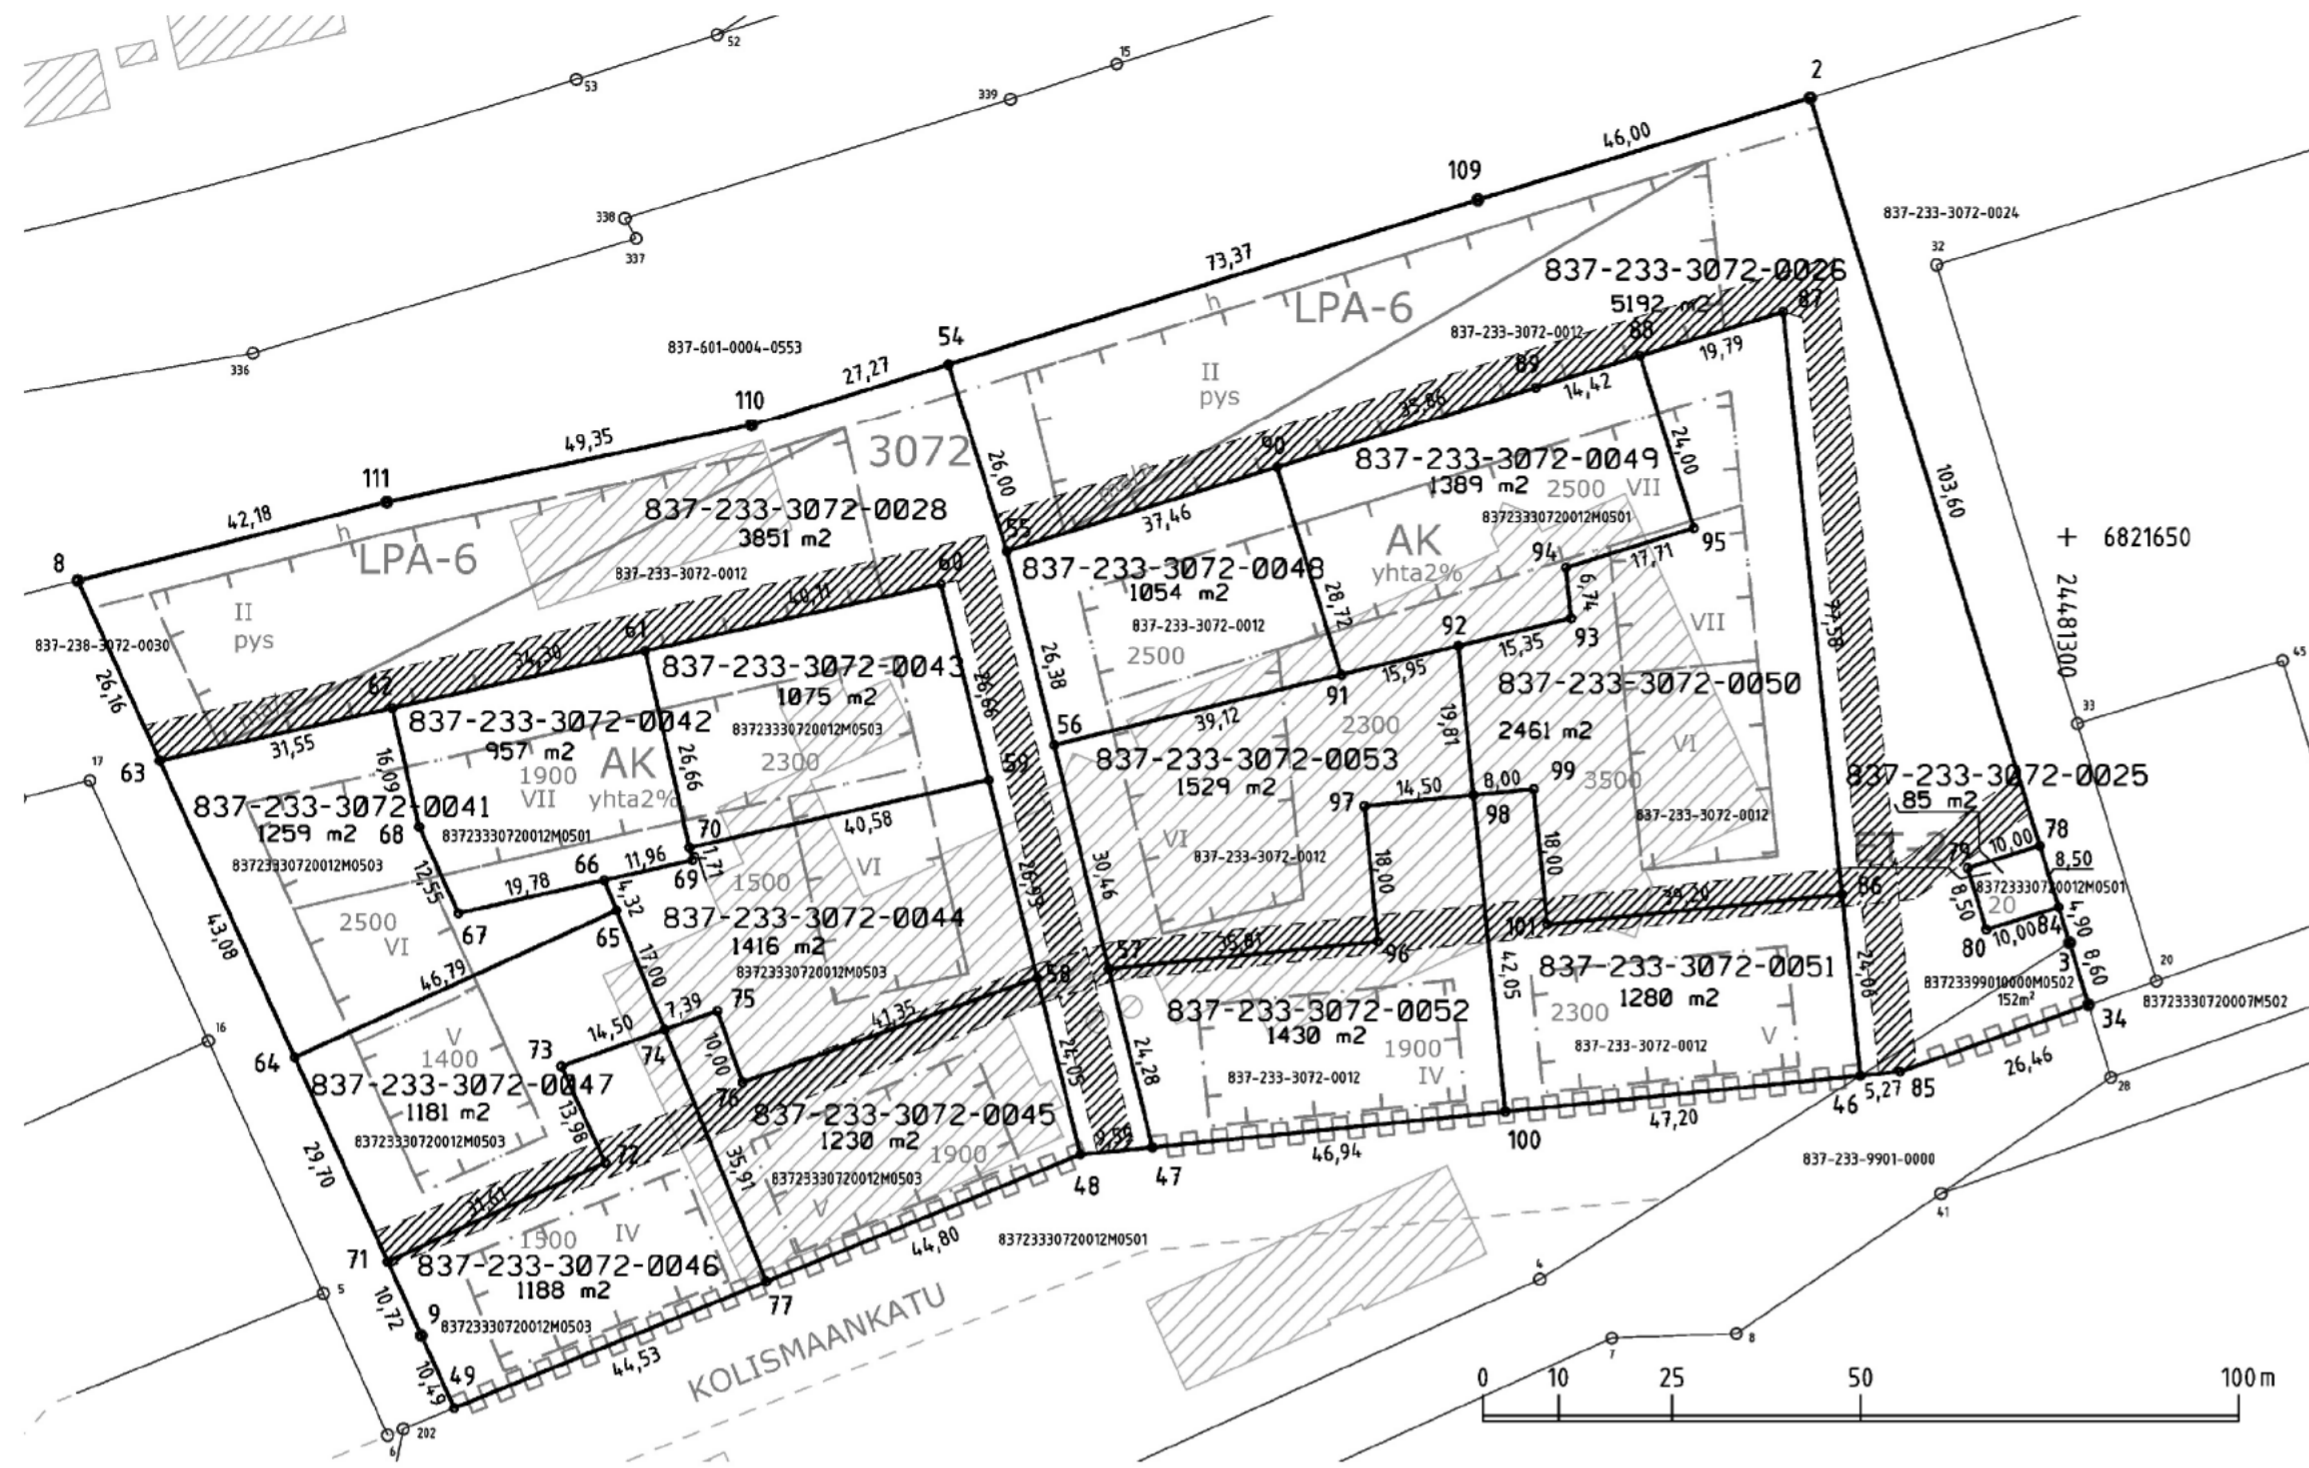

KOORDINAATTILUETTELO
Koordinaatisto: EUREF-FIN (ETRS-GK24)

N:o	X	Y
2	6821708.193	24481266.032
3	6821596.333	24481300.330
8	6821644.214	24481036.794
9	6821544.424	24481082.261
34	6821588.116	24481302.850
46	6821578.771	24481272.656
47	6821569.306	24481178.988
48	6821568.341	24481169.444
49	6821534.876	24481086.612
54	6821672.931	24481151.990
55	6821648.102	24481159.707
56	6821622.482	24481165.976
57	6821592.892	24481173.217
58	6821591.704	24481163.727
59	6821617.859	24481157.327
60	6821643.753	24481150.991
61	6821634.917	24481111.869
62	6821627.360	24481078.412
63	6821620.410	24481047.640
64	6821581.205	24481065.503
65	6821600.610	24481108.077
66	6821604.610	24481106.460
67	6821600.249	24481087.162
68	6821611.666	24481081.959
69	6821607.246	24481118.123
70	6821608.914	24481117.746
71	6821554.178	24481077.817
72	6821567.288	24481106.581
73	6821580.011	24481100.782
74	6821584.852	24481114.445
75	6821587.322	24481121.416
76	6821577.896	24481124.756
77	6821551.558	24481127.901
78	6821609.149	24481296.400
79	6821606.217	24481286.840

KOORDINAATTILUETTELO
Koordinaatisto: EUREF-FIN (ETRS-GK24)

N:o	X	Y
80	6821598.091	24481289.332
84	6821601.022	24481298.892
85	6821579.301	24481277.901
86	6821602.707	24481270.237
87	6821679.896	24481262.438
88	6821674.093	24481243.513
89	6821669.864	24481229.724
90	6821659.219	24481195.475
91	6821631.784	24481203.971
92	6821635.577	24481219.467
93	6821639.227	24481234.375
94	6821645.929	24481233.697
95	6821651.167	24481250.612
96	6821596.497	24481208.848
97	6821614.405	24481207.036
98	6821615.865	24481221.461
99	6821616.670	24481229.421
100	6821574.025	24481225.694
101	6821598.761	24481231.232
109	6821694.707	24481222.054
110	6821664.838	24481125.952
111	6821654.596	24481077.675

TONTTIEN MUODOSTUMINEN

Kiinteistötunnus	Yht m2	Osa m2	Muodostajyksikkö
837-233-3072-0025	85	85	837-233-3072-0012M0501
837-233-3072-0026	5192	5040 152	837-233-3072-0012 837-233-9901-0000M0502
837-233-3072-0028	3851	3851	837-233-3072-0012
837-233-3072-0041	1259	1259	837-233-3072-0012M0503
837-233-3072-0042	957	957	837-233-3072-0012M0501
837-233-3072-0043	1075	1075	837-233-3072-0012M0503
837-233-3072-0044	1416	1416	837-233-3072-0012M0503
837-233-3072-0045	1230	1230	837-233-3072-0012M0503
837-233-3072-0046	1188	1188	837-233-3072-0012M0503
837-233-3072-0047	1181	1181	837-233-3072-0012M0503
837-233-3072-0048	1054	1054	837-233-3072-0012
837-233-3072-0049	1389	1389	837-233-3072-0012M0501
837-233-3072-0050	2461	2461	837-233-3072-0012
837-233-3072-0051	1280	1280	837-233-3072-0012
837-233-3072-0052	1430	1430	837-233-3072-0012
837-233-3072-0053	1529	1529	837-233-3072-0012

Kartalla ei ole näytetty maanalaisia johtoja.